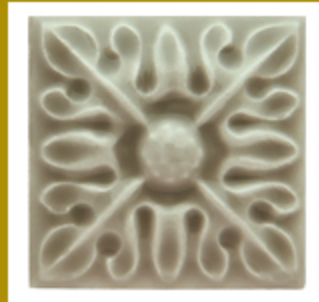

# Wall Designs

Octogono

Ponciana

Rodapie

Taco Flor No1

Taco Flor No2

14.8x14.8cm - 7.4x14.8cm - 9.8x19.8cm - 4.9x19.8cm

# Bamboo

14.8x14.8cm - 7.4x14.8cm - 9.8x19.8cm - 4.9x19.8cm

# Eucalyptus

14.8x14.8cm - 7.4x14.8cm - 9.8x19.8cm - 4.9x19.8cm