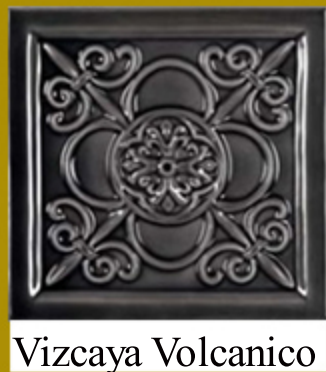

# Wall Designs

Flores Dawn

Flores Dusk

Eucalyptus

Graystone

Volcanico

Vizcaya Sand

Bamboo

Timberline

Vizcaya Volcanico

14.8x14.8cm - 7.4x14.8cm - 9.8x19.8cm - 4.9x19.8cm